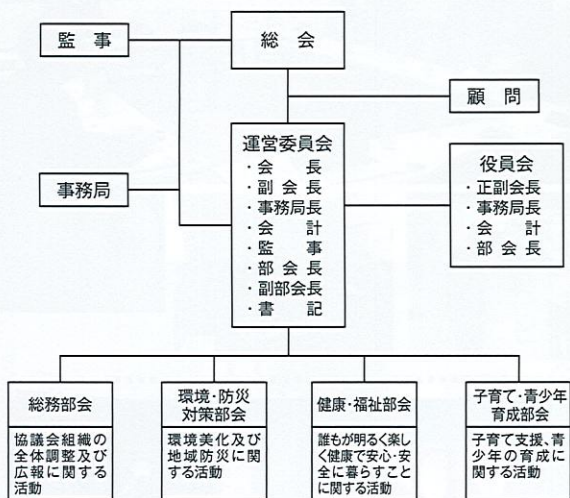

■中東地区の区域、町名一覧

みもすそ川町、壇之浦町、本町一丁目、本町二丁目、本町三丁目、本町四丁目、阿弥陀寺町、中之町、唐戸町、赤間町、宮田町一丁目、宮田町二丁目、幸町、貴船町一丁目、貴船町二丁目、貴船町三丁目、貴船町四丁目、棕野町一丁目、棕野町二丁目、棕野町三丁目、大字棕野、山の口町、上田中町一丁目、上田中町二丁目、上田中町三丁目、上田中町四丁目、上田中町五丁目、上田中町六丁目、上田中町七丁目、上田中町八丁目、名池町、田中町、南部町、観音崎町、岬之町、入江町、西入江町、細江町一丁目、細江町二丁目、細江町三丁目、豊前田町一丁目の一部、豊前田町二丁目、豊前田町三丁目、細江新町、丸山町一丁目、丸山町二丁目、丸山町三丁目の一部、丸山町四丁目、丸山町五丁目、向洋町一丁目、向洋町二丁目の一部、後田町一丁目、後田町三丁目、後田町五丁目の一部、石神町、棕野上町、藤ヶ谷町、あるかぼ一と、幡生町一丁目の一部、卸新町

■中東地区の世帯数

平成27年11月末日現在

11,671戸 95自治会

■高齢(65歳以上)化率

平成27年11月末日現在

下関市…**32.1%** 中東地区…**34.8%**

■平成27年度下関市の振り込め詐欺による被害件数と総額

平成27年11月末日現在

15件 4,534万円

■下関市の火災及び救急車出動件数

平成27年12月末日現在

火災…**65件** 救急車出動…**15,135件**

■中東地区まちづくり協議会組織図

■中東地区まちづくり協議会役員

会長	副会長
林 眞一郎	弘 中 光 貢
副会長	事務局長
林 英 介	小 川 達 夫
会計	総務部会 部会長
田 中 英 行	花 形 正 和
環境・防災対策部会 部会長	健康・福祉部会 部会長
野 村 泰 三	坂 井 紀 子
子育て・青少年育成部会 部会長	監 事
内 田 靖 彦	林 登季子
監 事	
松 本 知 之	